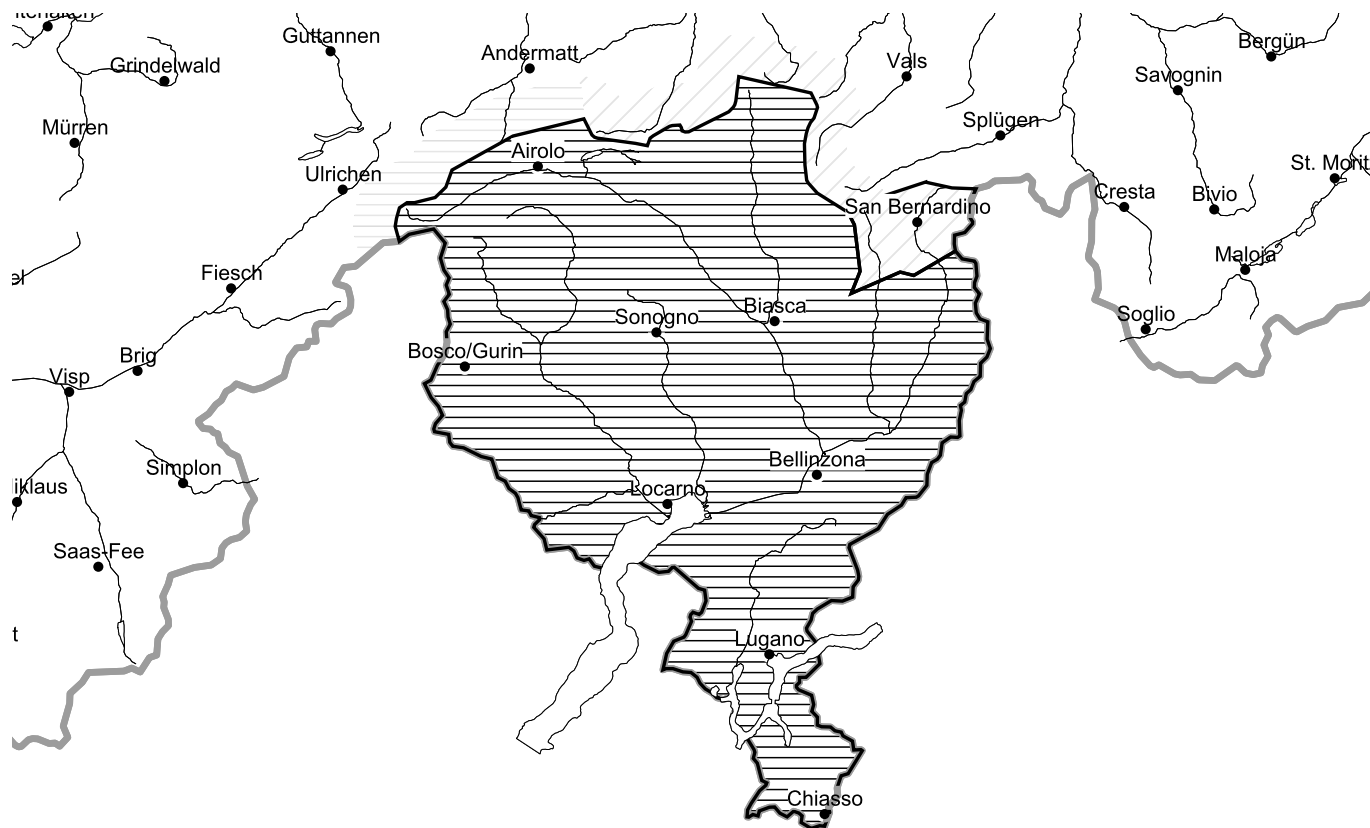

Danger d'avalanches en général faible

Édition: 20.4.2021, 17:00 / Prochaine mise à jour: 21.4.2021, 17:00

Faible, degré 1

Situation avalancheuse typique vague

En matinée situation avalancheuse favorable. Quelques endroits dangereux se situent surtout sur les pentes extrêmement raides. Les pentes extrêmes devraient être traversées un par un.

En outre les accumulations de neige soufflée petites sont partiellement fragiles en haute montagne. Il convient de tenir compte du danger d'être emporté et entraîné dans une chute.