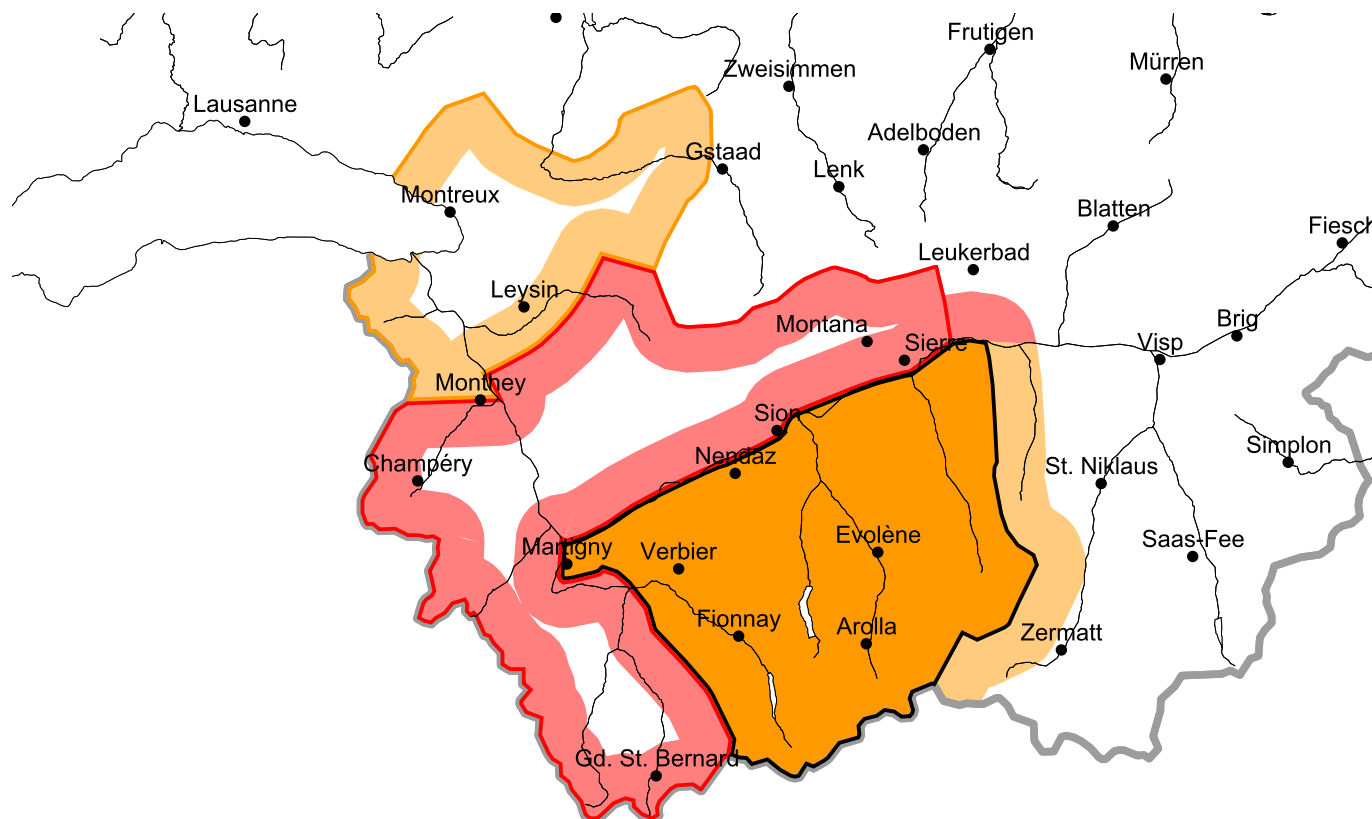

Danger d'avalanches en général fort

Édition: 15.12.2017, 08:00 / Prochaine mise à jour: 15.12.2017, 17:00

Marqué, degré 3

Neige ancienne, neige soufflée

Endroits dangereux

Description des dangers

Moins de neige fraîche qu'attendu: Les accumulations de neige soufflée fraîches et relativement anciennes reposent sur une couche fragile de neige ancienne surtout sur les pentes exposées à l'ouest, au nord et à l'est. Des amateurs de sports d'hiver seuls peuvent facilement déclencher des avalanches, certaines pouvant atteindre une taille dangereuse. Des déclenchements à distance sont possibles. Les randonnées et descentes hors-piste demandent prudence et retenue.