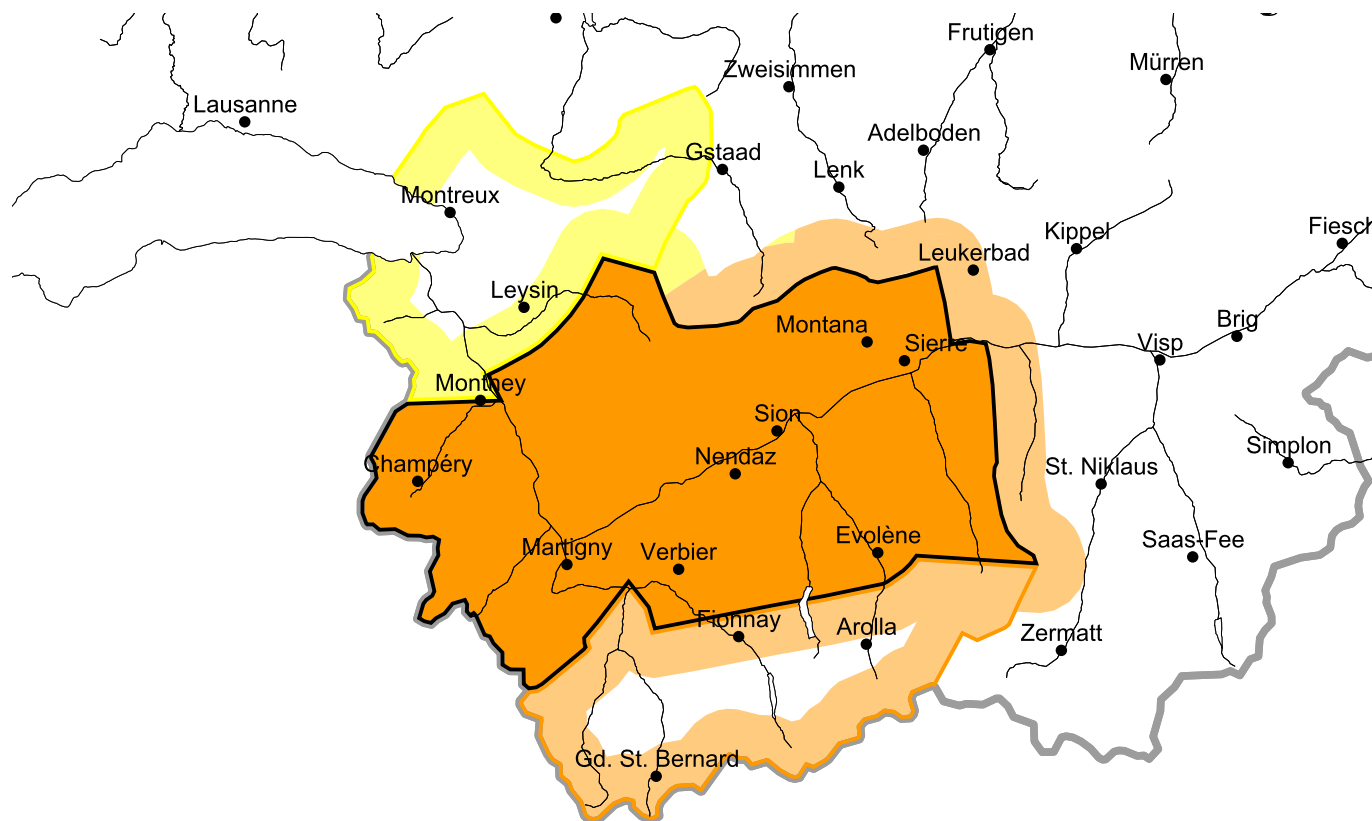

Danger d'avalanches marqué. Attention à la neige fraîche et soufflée

Édition: 14.11.2019, 17:00 / Prochaine mise à jour: 15.11.2019, 17:00

Marqué, degré 3

Neige soufflée

Endroits dangereux

Description des dangers

Les accumulations de neige soufflée fraîches et relativement anciennes constituent le danger principal. Pendant la nuit elles se développent encore avec le vent parfois tempétueux. Des avalanches peuvent être déclenchées facilement et atteindre une taille moyenne. Les accumulations de neige soufflée devraient être évitées dans la mesure du possible. Les randonnées demandent une expérience dans l'évaluation du danger d'avalanche.