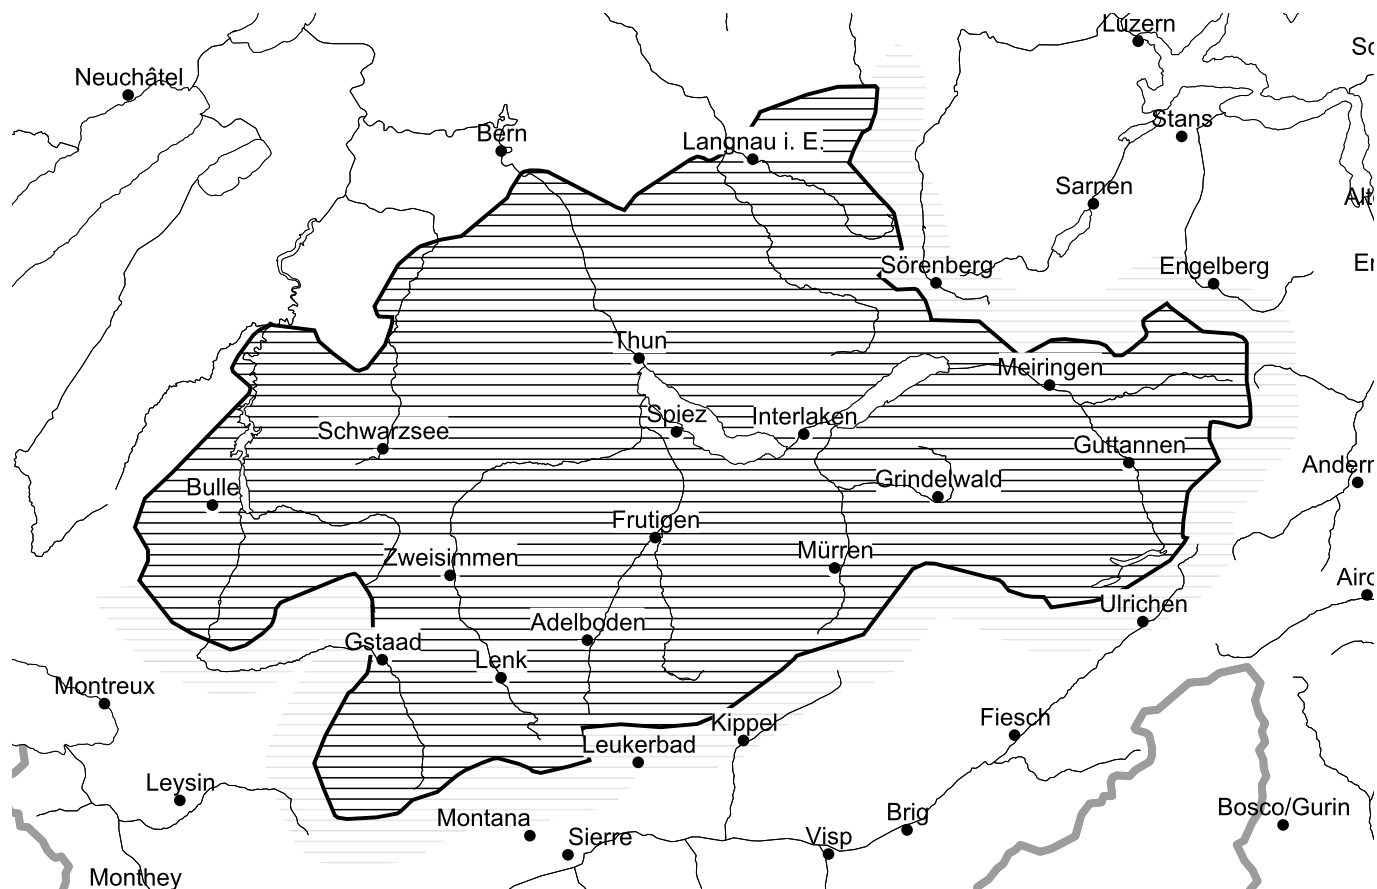

## Danger d'avalanches faible

Édition: 20.4.2021, 17:00 / Prochaine mise à jour: 21.4.2021, 17:00

### Faible, degré 1

#### Situation avalancheuse typique vague

En matinée situation avalancheuse favorable. Quelques endroits dangereux se situent surtout sur les pentes extrêmement raides. Les pentes extrêmes devraient être traversées un par un.