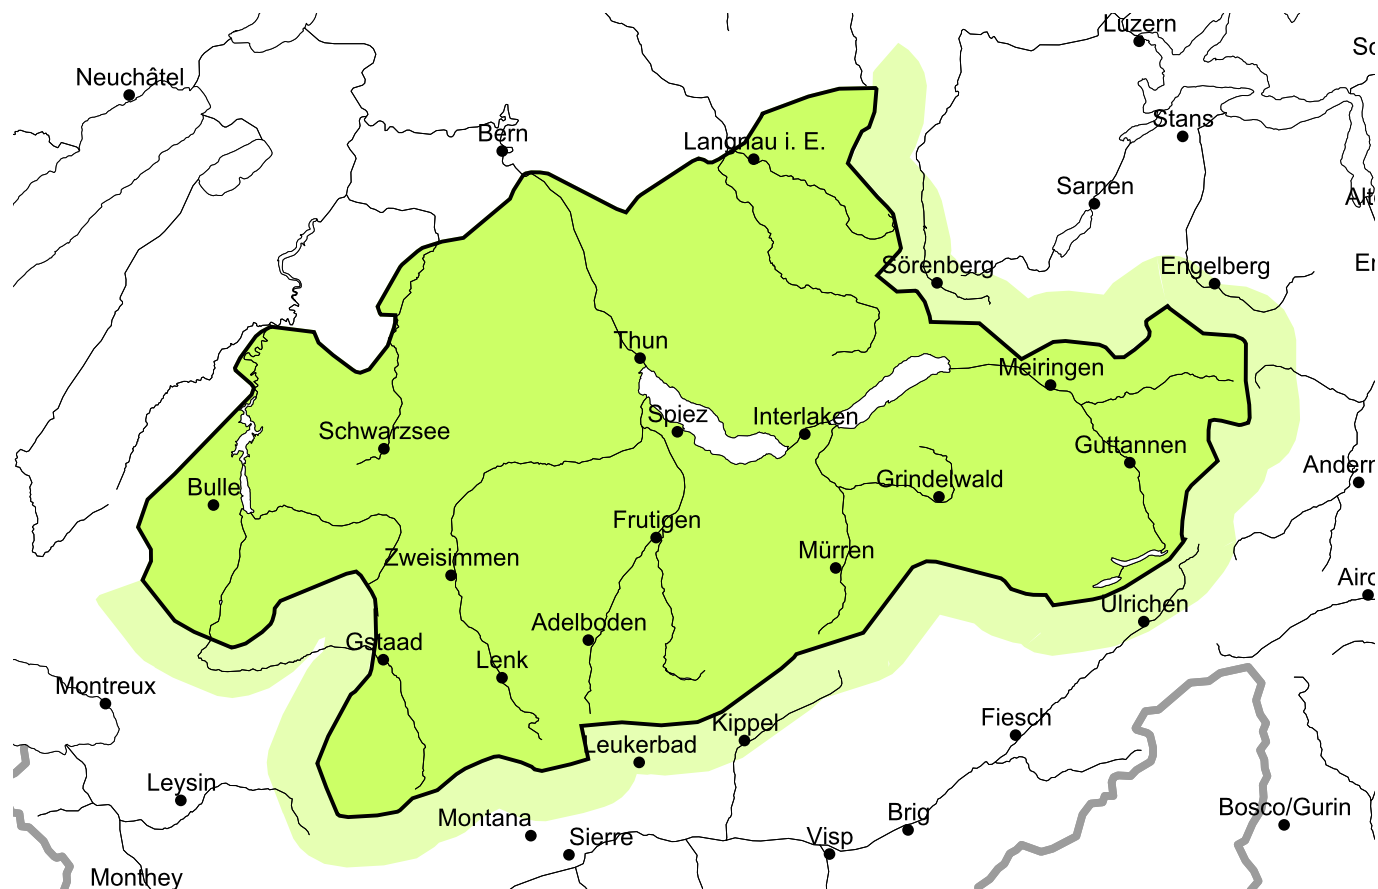

Danger d'avalanches faible

Édition: 20.4.2021, 17:00 / Prochaine mise à jour: 21.4.2021, 17:00

Faible, degré 1

Situation avalancheuse typique vague

En matinée situation avalancheuse favorable. Quelques endroits dangereux se situent surtout sur les pentes extrêmement raides. Les pentes extrêmes devraient être traversées un par un.

En outre les accumulations de neige soufflée petites sont partiellement fragiles en haute montagne. Il convient de tenir compte du danger d'être emporté et entraîné dans une chute.