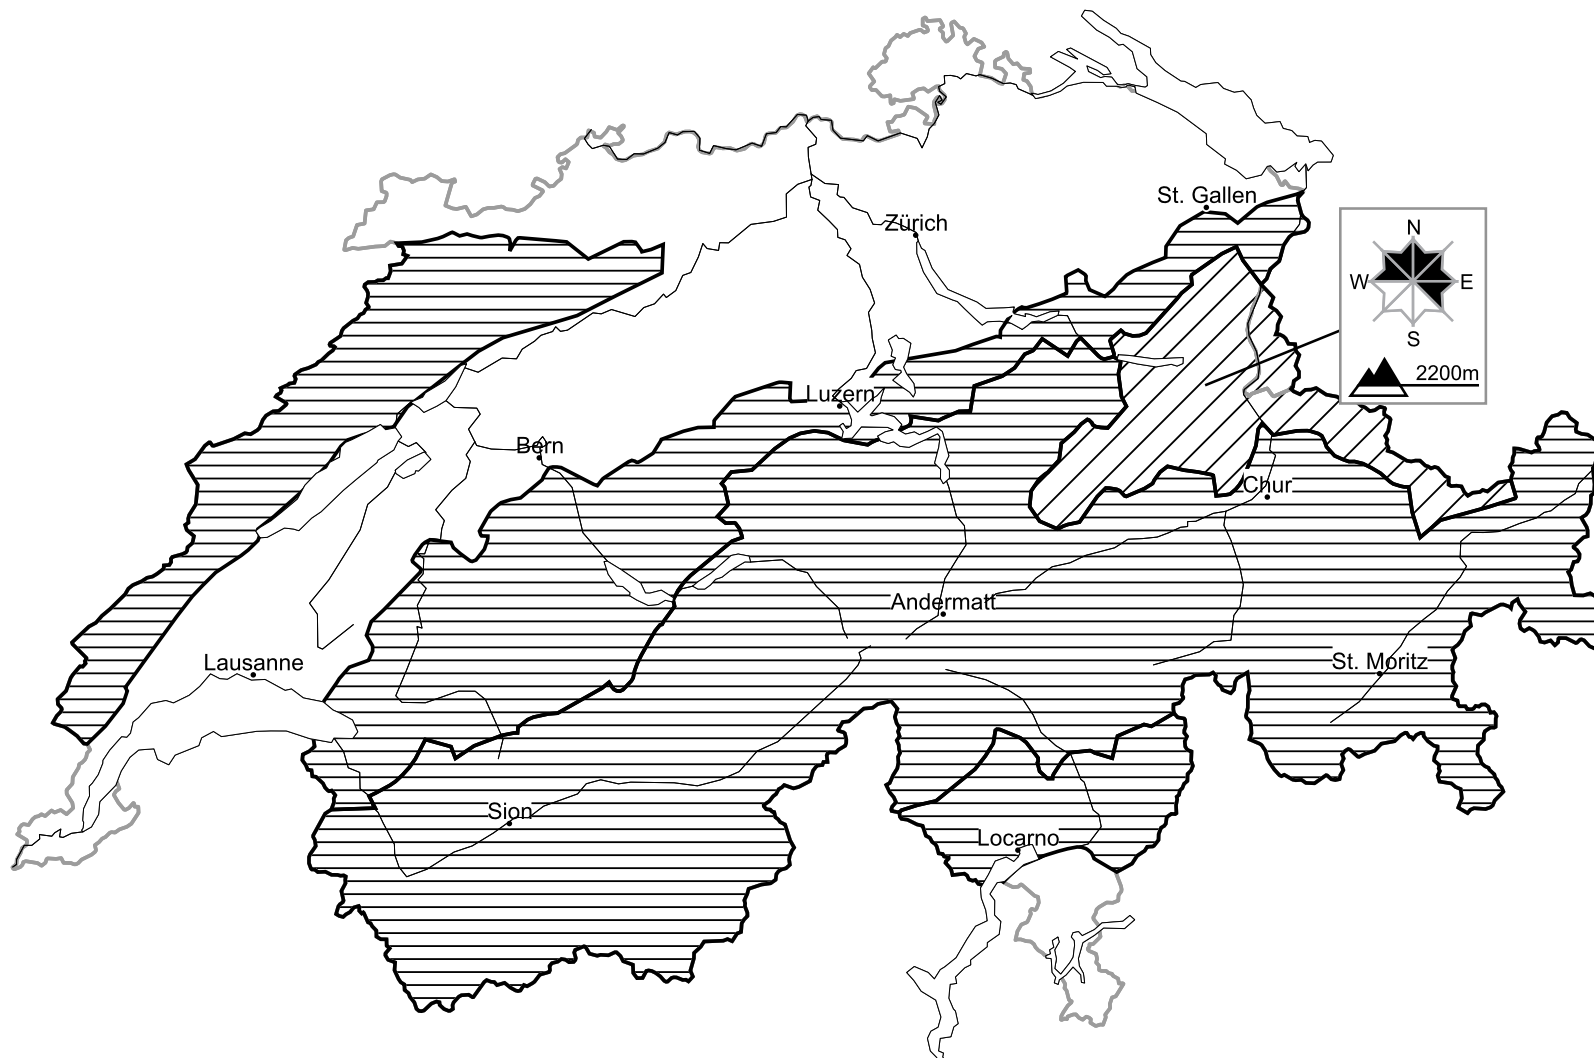

La situazione valanghiva è per lo più favorevole. La neve ventata recente richiede attenzione

Edizione: 28.1.2022, 17:00 / Prossimo aggiornamento: 29.1.2022, 08:00

Scala del pericolo

	1 debole		2 moderato		3 marcato		4 forte		5 molto forte
--	----------	--	------------	--	-----------	--	---------	--	---------------