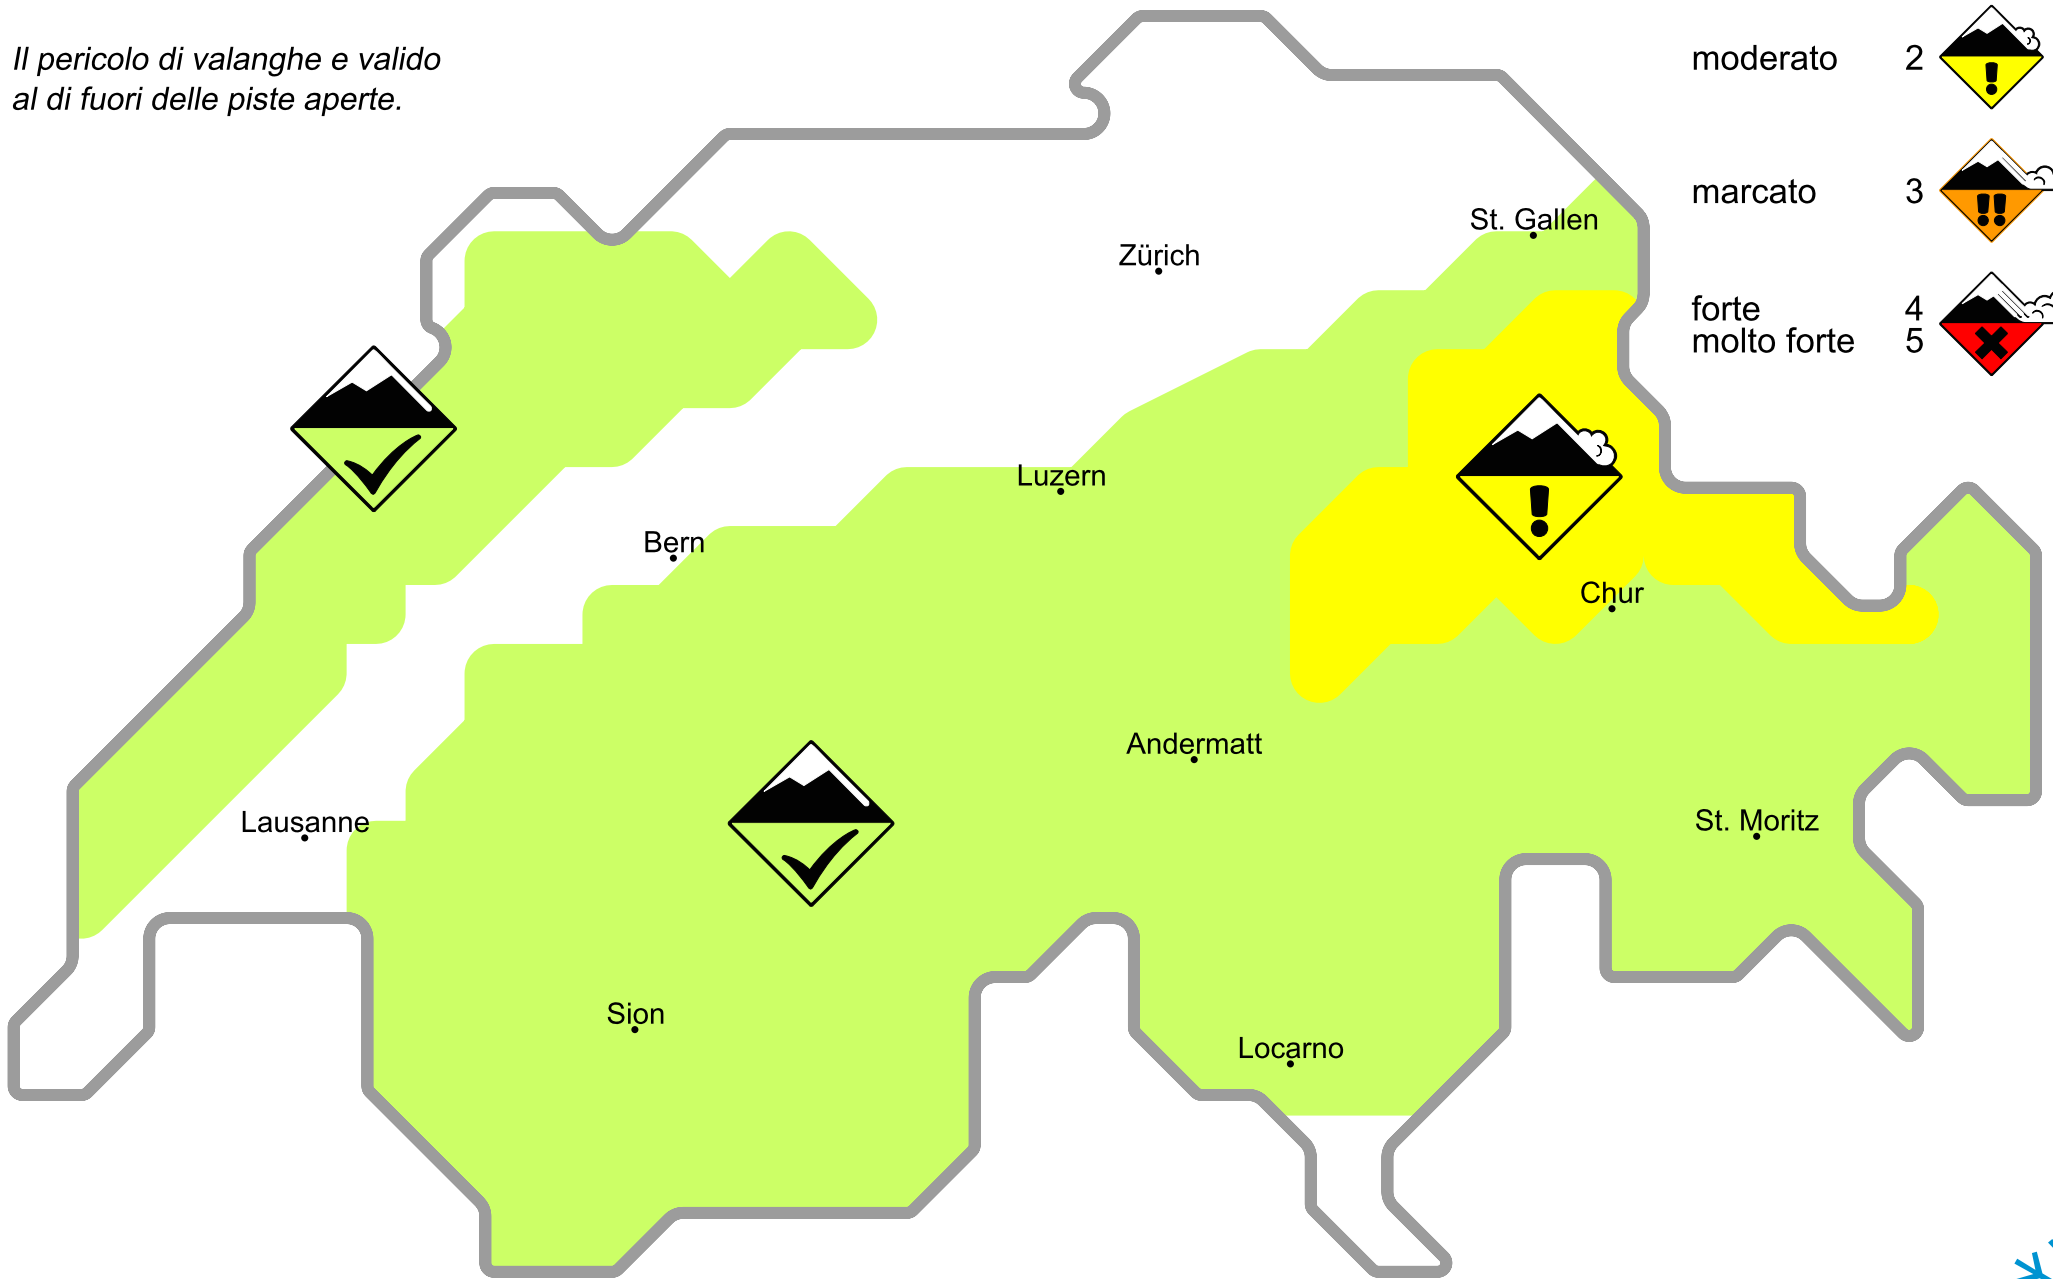

# Pericolo di valanghe

sabato, 29. gennaio 2022

*Il pericolo di valanghe è valido al di fuori delle piste aperte.*

debole

1

moderato

2

marcato

3

forte  
molto forte

4  
5