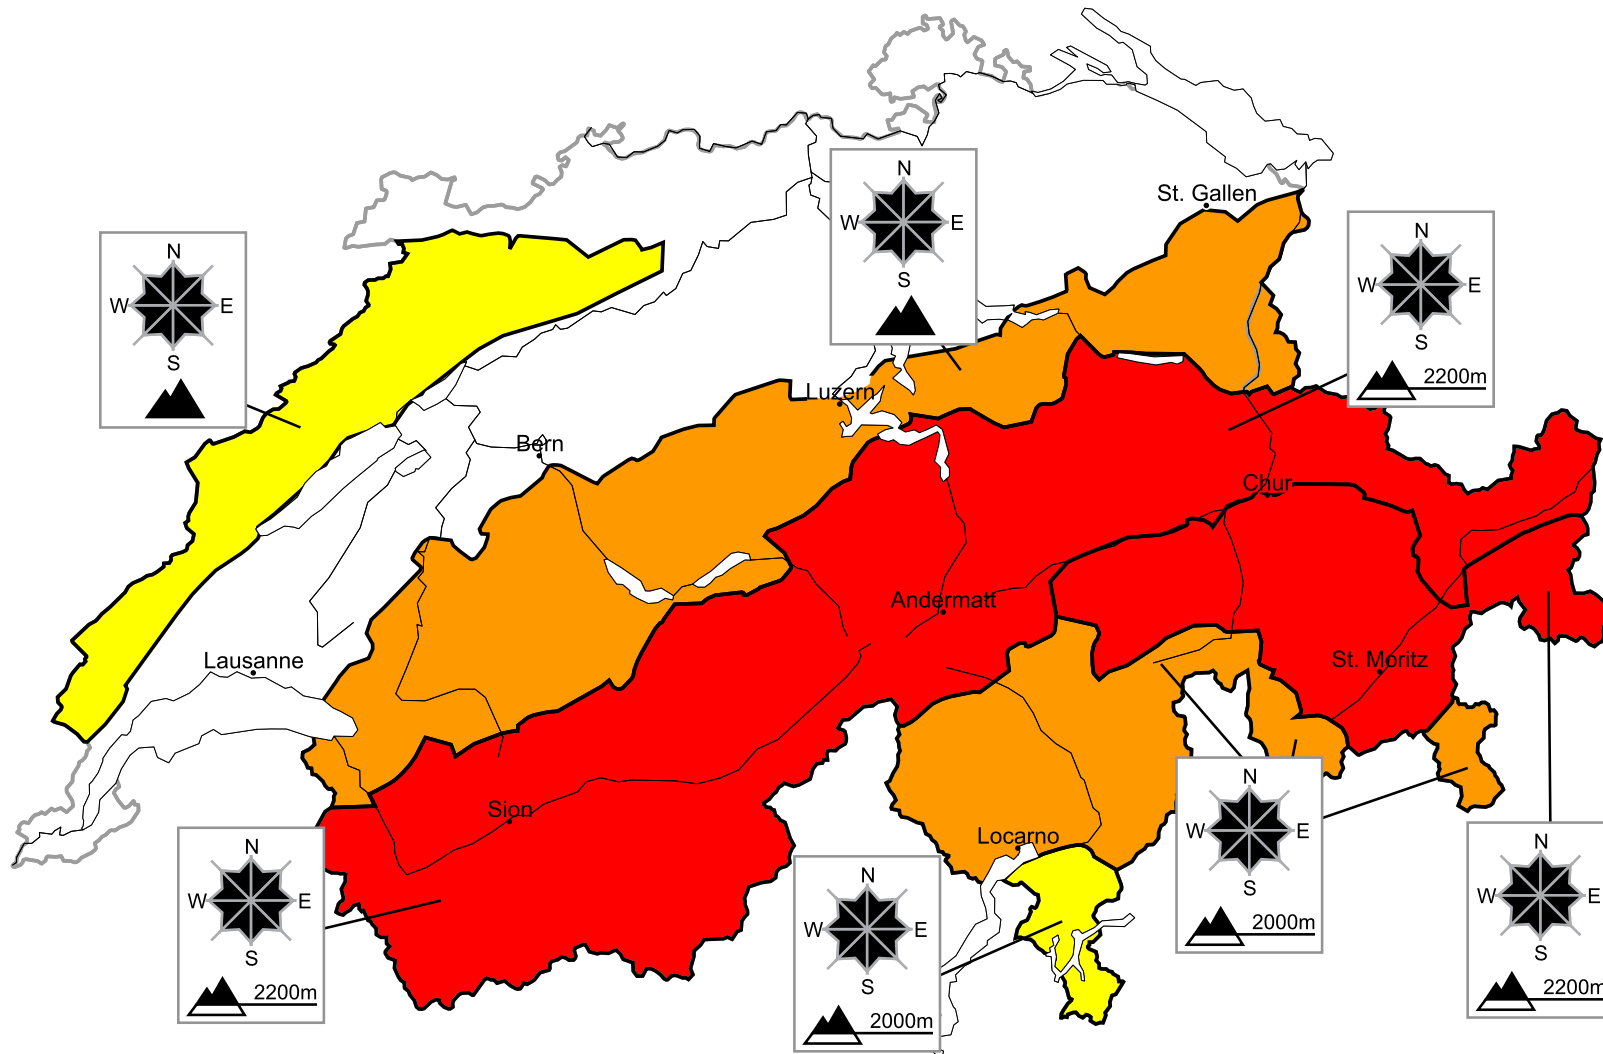

Verbreitet kritische Lawinensituation

Ausgabe: 5.1.2018, 08:00 / Nächstes Update: 5.1.2018, 17:00

Gefahrenstufen

1 gering

2 mässig

3 erheblich

4 gross

5 sehr gross