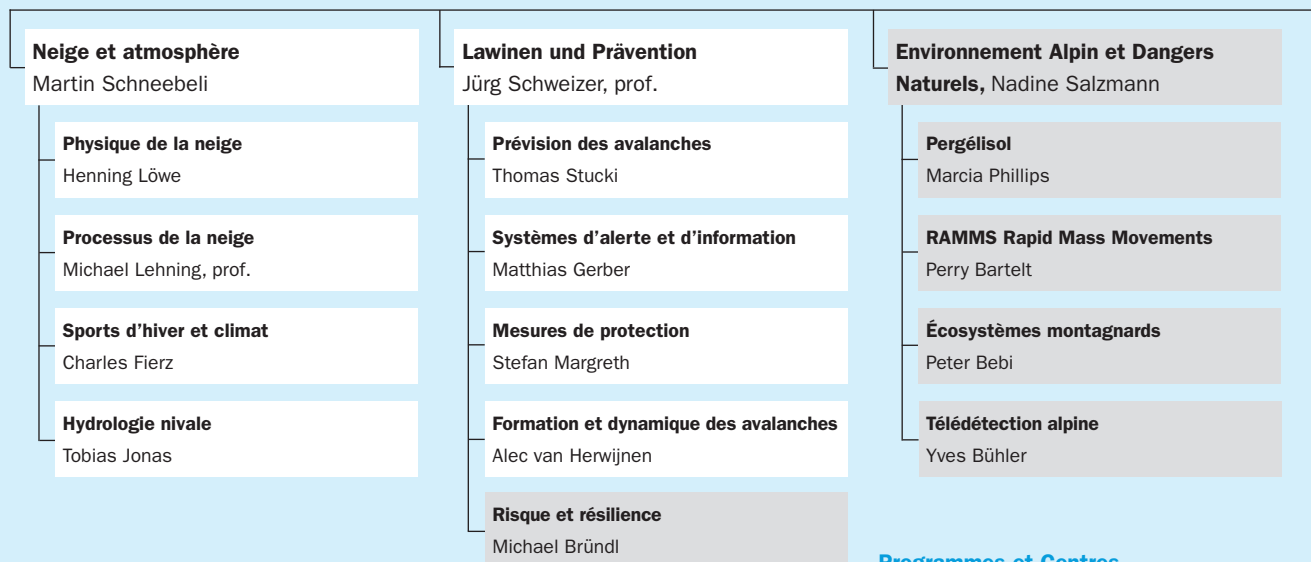

Organigramme WSL Institut pour l'étude de la neige et des avalanches SLF

Direction WSL

Directrice

Beate Jessel, prof.

Vice-Directeur

Christoph Hegg

Membres

Anna Hersperger, prof. h.c.
Rolf Holderegger, prof.
Birgit Ottmer
Andreas Rigling, prof.
Jürg Schweizer, prof.

Communication

Birgit Ottmer

Communication SLF (Cornelia Accola-Gansner a.i.)

Chef SLF

Chef

Jürg Schweizer, prof.

Unités et groupes de recherche SLF

Planification et logistique SLF

Le SLF appartient à l'Institut fédéral de recherches sur la forêt, la neige et le paysage WSL.

20.4.2022